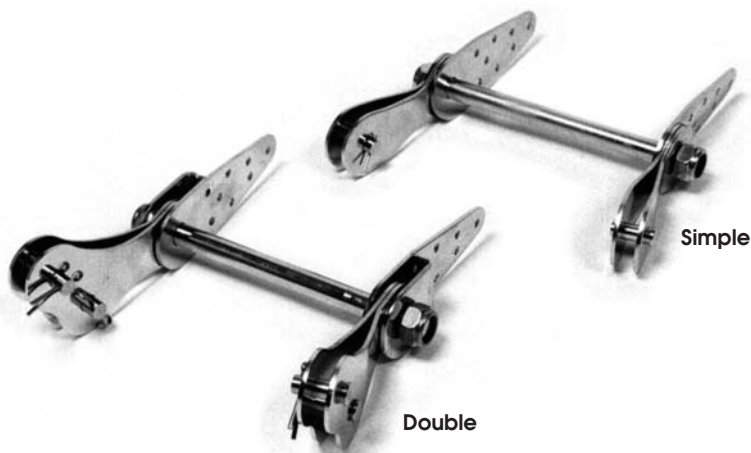

► CAPELAGES EXTÉRIEURS / EXTERNAL TANGS

2004

Ø CABLE Ø WIRE mm	Ø AXE Ø PIN mm	CAPELAGE SIMPLE SINGLE TANG		CAPELAGE DOUBLE DOUBLE TANG	
		REF	A mm	REF	A mm
5	8	31003002085	48	31003003085	48
5 & 6	8 & 10	31003002105	55	31003003105	55
6 & 7	10 & 12	31003002125	82	31003003125	75 / 95
8	12	31003002145	82	31003003145	75 / 95
10	14	31003002165	105	31003003165	105
12	16 & 18	31003002185	120	31003003185	120
14	20	31003002205	130	31003003205	130