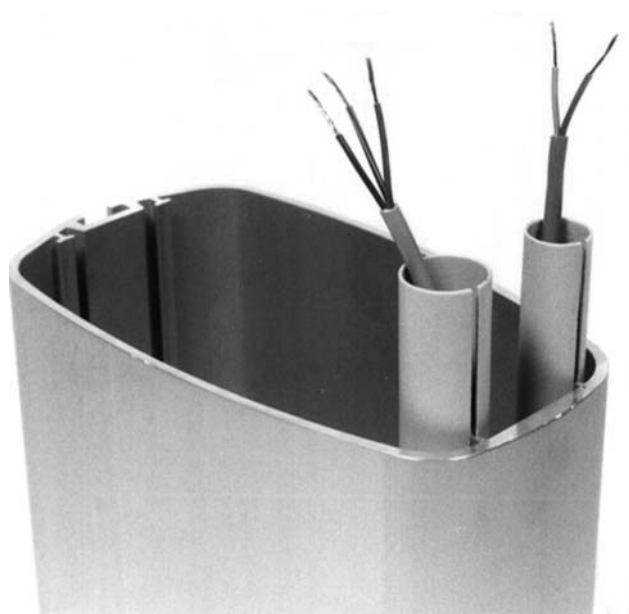

► PRISES DE PONT / PLUG CONNECTIONS

TYPE	TYPE	REF
prise pont laiton chrome 2P NALTA	plug connections	46603451328
prise de pont vertical 4p + 1 AQUA	plug connections vertical	46603451329
prise de pont horizontal 4p+1 AQUA	plug connections horizontal	46603451330

► Câbles Électriques / ELECTRIC WIRES

- 43020750101** Fil 2 conducteurs 0,75 mm².
2 core wire 0,75 mm².
- 43021500101** Fil 2 conducteurs 1,50 mm².
2 core wire 1,50 mm².
- 43022500101** Fil 2 conducteurs 2,50 mm².
2 core wire 2,50 mm².
- 43030750101** Fil 3 conducteurs 0,75 mm².
3 core wire 0,75 mm².
- 43031500101** Fil 3 conducteurs 1,50 mm².
3 core wire 1,50 mm².
- 43032500101** Fil 3 conducteurs 2,50 mm².
3 core wire 2,50 mm².
- 43090551001** Passe fil électrique.
Electrical lead.
- 43530020001** Messager électrique ou de drisse, le mètre.
Messenger per meter.

► CONDUIT DE FIL ÉLECTRIQUE / ELECTRICAL CONDUIT

27902253003 Conduit électrique ø 25 mm.
Electrical conduit ø 25 mm.

27902293003 Conduit électrique ø 32 mm.
Electrical conduit ø 32 mm.

Conduit disponible en longueur de 3 mètres.
Conduit available in 3 meter length.